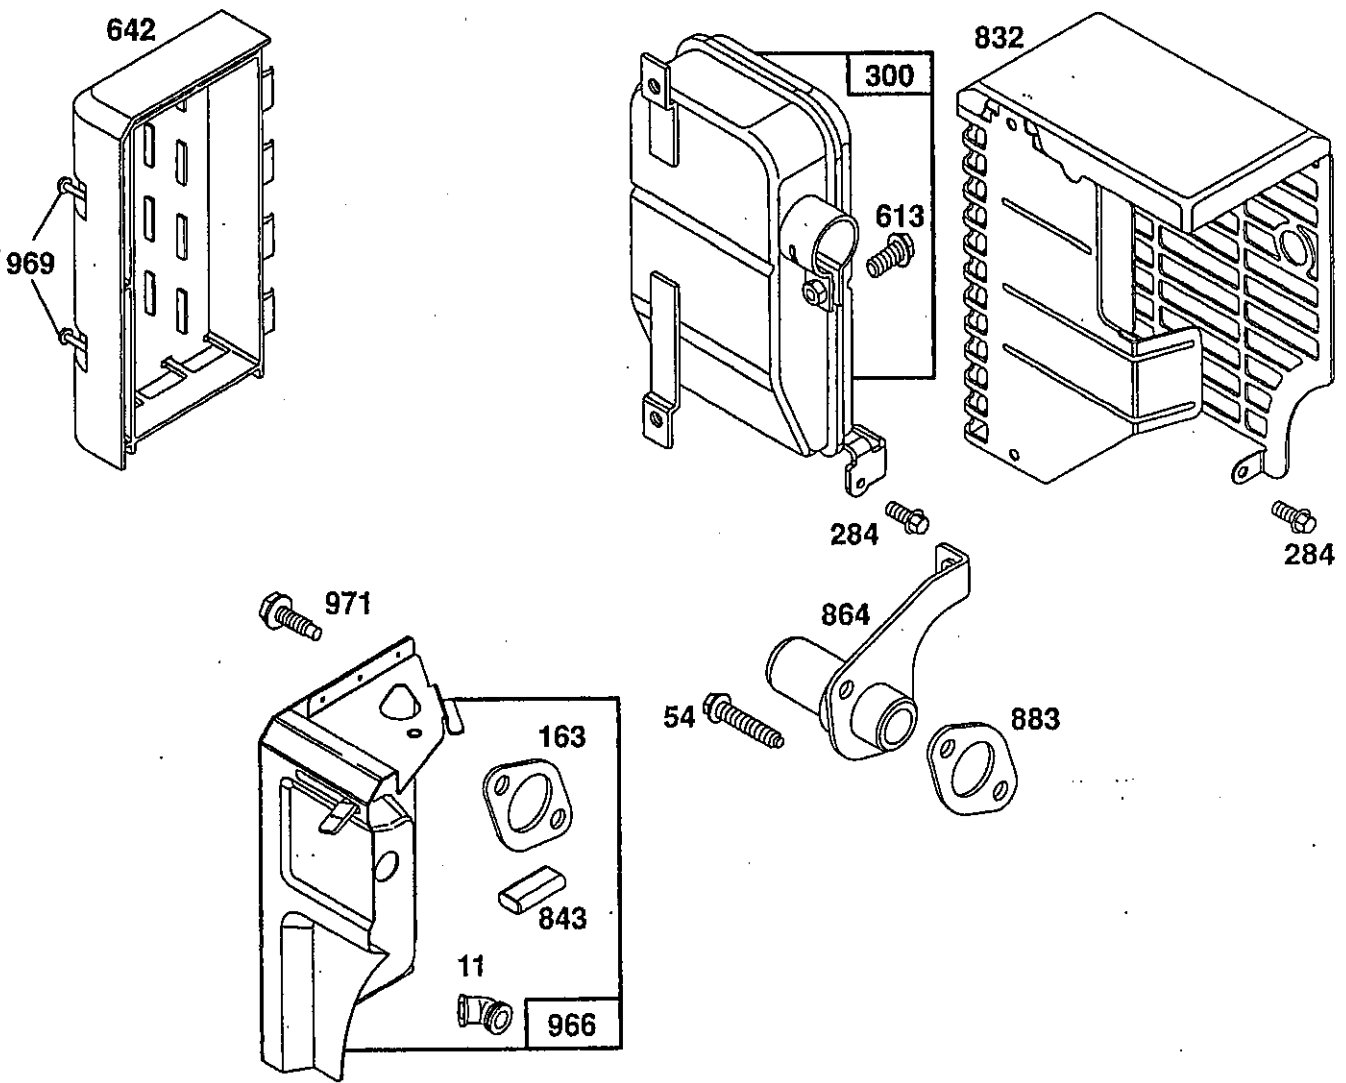

133400 to 133499

図解 番号	部品 番号	部品名	図解 番号	部品 番号	部品名	図解 番号	部品 番号	部品名
11	66538	グロメット	613	94729	スクリュ	864	494904	マフラーフランジ
54	94705	スクリュ	642	281188	エアリーナ・カバー (改造が必要です)	883	*272309	エキゾースト・カスケット
163	*272537	エアリーナ・カスケット	832	494903	マフラー・カート	966	494902	エアリーナ・ベース (改造が必要です)
284	94620	スクリュ	843	280149	レバー・スリーブ	969	94120	スクリュ
300	494562	エキゾースト・マフラー				971	94727	スクリュ

* 部品番号 495661 がスカート・セットに含まれます。

◆ 部品番号 490937 キャブレター・セットに含まれています。

● 部品番号 493762 キャブレター・キットに含まれます。

図解中、枠で囲まれたものはアセンブリ部品となります。