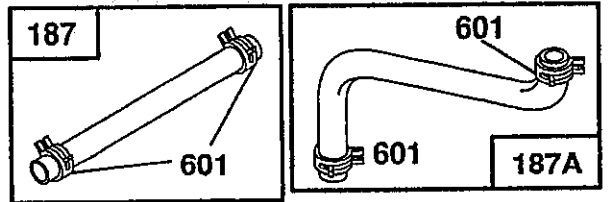

図解 番号	部品 番号	部品名	図解 番号	部品 番号	部品名	図解 番号	部品 番号	部品名
182	224709	燃料タンク・ブラケット	187A	495218	燃料・ライン (曲げ加工済)	601	93053	ホース・クランプ (グリーン)
184	93559	スクリュー	188	93457	スクリュー			— 注 —
185	94010	ナット	240	298090	燃料・フィルタ		93807	ホース・クランプ (ブラック)
187	393815	燃料・ライン (280mm)	429	281190	スパークプラグ・カバー	957	493988	燃料タンク・キャップ
		— 注 —	527	223167	チューブ・クランプ	958	494539	シャットオフ・バルブ
	296004	燃料・ライン (584mm)				972	495345	燃料・タンク

* 部品番号 495661 がキット・セットに含まれます。

◆ 部品番号 490937 キャブレタがキット・セットに含まれています。

● 部品番号 493762 キャブレタ・キットに含まれます。

図解中、枠で囲まれたものはアセンブリ部品となります。