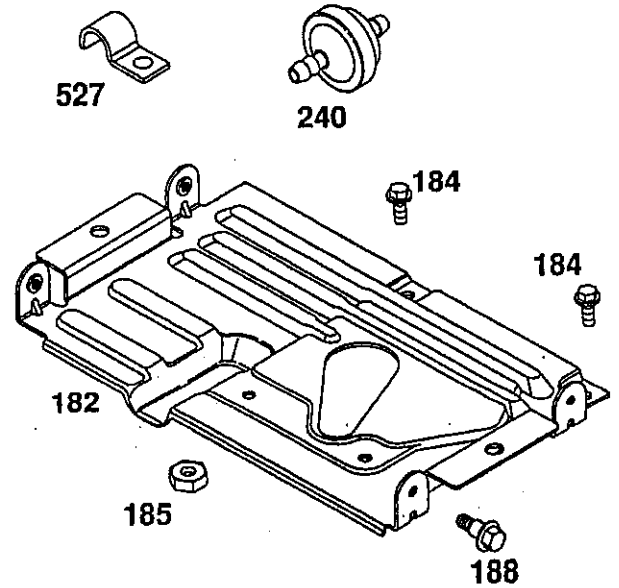

* 部品番号 495661 がガスケットセットに含まれます。
● 部品番号 493762 キャブレタキットに含まれます。

◆ 部品番号 490937 キャブレタガスケットセットに含まれています。

図解中、枠で囲まれたものはアッセンブリ部品となります。

図解 番号	部品 番号	部品名	図解 番号	部品 番号	部品名	図解 番号	部品 番号	部品名
75	495659	ワッシャキット	222	494899	コントロール・ブラケット	663	93343	スクリュ
98A	493280	スピード調整スクリュ	232	260585	リンク・スプリング	978	*271736	カバー・ガスケット
165	94692	ウイング・ナット	284	94620	スクリュ	980	496605	「オイルカット」スイッチ
201	262865	カバー・リンク	346	93705	スクリュ	982A	94657	「オイルカット」スクリュ
209	262283	カバー・スプリング	347	495098	ストップ・スイッチ (オイルカット・ライト)	984	224746	インデックス・ライト ・ブラケット

* 部品番号 495661 ガスケット・セットに含まれます。
 ● 部品番号 493762 キャブレター・キットに含まれます。

◆ 部品番号 490937 キャブレター・キットセットに含まれています。

図解中、枠で囲まれたものはアッセンブリ部品となります。

133400 to 133499

図解 番号	部品 番号	部品名	図解 番号	部品 番号	部品名	図解 番号	部品 番号	部品名
11	66538	グロメット	613	94729	スクリュ	864	494904	マフラーフランジ
54	94705	スクリュ	642	281188	エアリーナ・カバー (改造が必要です)	883	*272309	エキゾースト・カスケット
163	*272537	エアリーナ・カスケット	832	494903	マフラー・カート	966	494902	エアリーナ・ベース (改造が必要です)
284	94620	スクリュ	843	280149	レバー・スリーブ	969	94120	スクリュ
300	494562	エキゾースト・マフラー				971	94727	スクリュ

* 部品番号 495661 がスカート・セットに含まれます。

◆ 部品番号 490937 キャブレター・セットに含まれています。

● 部品番号 493762 キャブレター・キットに含まれます。

図解中、枠で囲まれたものはアセンブリ部品となります。

図解 番号	部品 番号	部品名	図解 番号	部品 番号	部品名	図解 番号	部品 番号	部品名
182	224709	燃料タンク・ブラケット	187A	495218	燃料・ライン (曲げ加工済)	601	93053	ホース・クランプ (グリーン)
184	93559	スクリュー	188	93457	スクリュー			— 注 —
185	94010	ナット	240	298090	燃料・フィルタ		93807	ホース・クランプ (ブラック)
187	393815	燃料・ライン (280mm)	429	281190	スパークプラグ・カバー	957	493988	燃料タンク・キャップ
		— 注 —	527	223167	チューブ・クランプ	958	494539	シャットオフ・バルブ
	296004	燃料・ライン (584mm)				972	495345	燃料・タンク