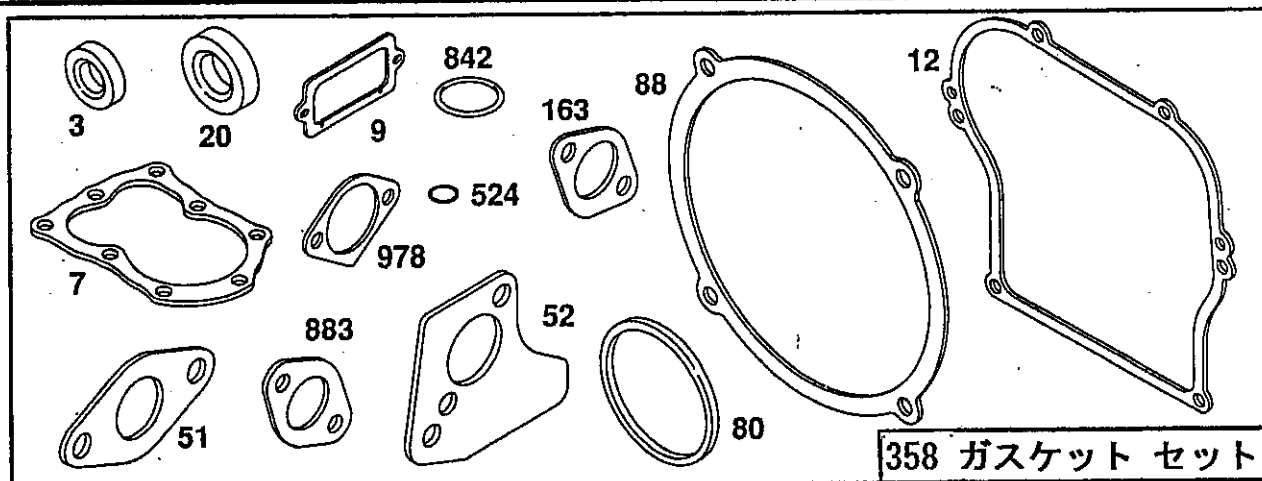

133400 to 133499