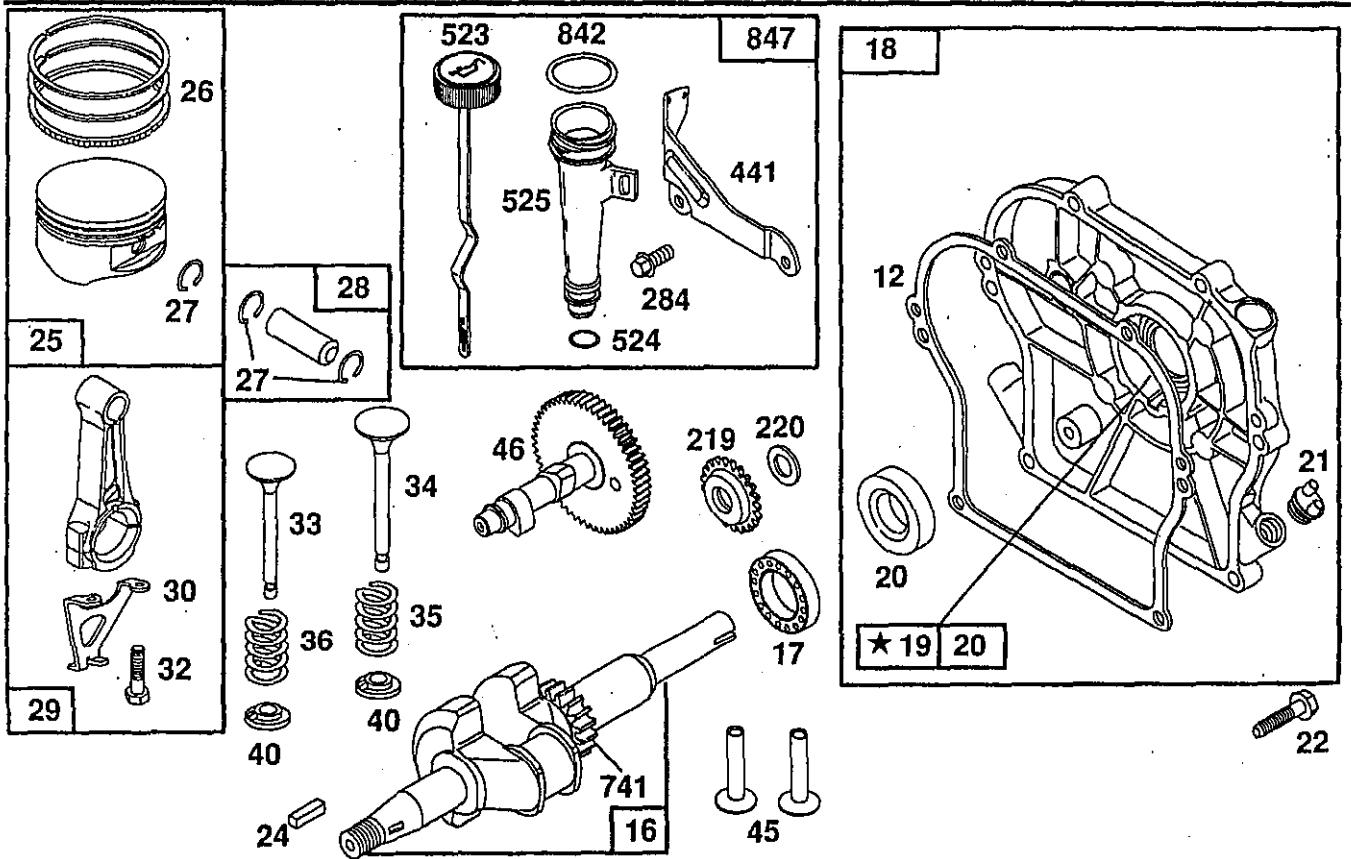

* 部品番号 495661 がスケット・セットに含まれます。
● 部品番号 493762 がアプレットに含まれます。

◆ 部品番号 490937 がアプレット・セットに含まれています。

図解中、枠で囲まれたものはアッセンブリ部品となります。

★ 取付けの際には特殊工具を必要とします。
「サービス及び修理説明書」をご参照ください。

図解 番号	部品 番号	部品名	図解 番号	部品 番号	部品名	図解 番号	部品 番号	部品名
12	*270080	クランクケース・ガスケット (0.015インチ厚)	393820		ピストン Assy (0.254mm オバ-サイズ)	30	221890	コンロッド・デッドバ
	*270125	クランクケース・ガスケット (0.005インチ厚)	393821		ピストン Assy (0.508mm オバ-サイズ)	32	94745	コンロッド・スクリュ
	*270126	シリンダヘッド・ガスケット (0.009インチ厚)	393822		ピストン Assy (0.762mm オバ-サイズ)	33	211119	エキゾ-ストバルブ
16	495645	クランクシャフト タイミングキア・キを交換 する場合は次の番号です 94388	26	399067	リングセット (STD)	34	261044	インターバルバルブ
				399014	リングセット (0.254mm オバ-サイズ)	35	260552	インターバルバルブ・スプリング
				399015	リングセット (0.508mm オバ-サイズ)	36	26478	エキゾ-ストバルブ・スプリング
17	494874	ホ-ル・ベアリング		399016	リングセット (0.762mm オバ-サイズ)	40	93312	バルブリテーナ・スプリング
18	495641	クランクケース・カバー ブッシュ	27	26026	ピストンピストン・ロツク	45	260642	バルブ・クワット
19	495660	ブッシュ	28	298909	ピストンピストン (スタンダード)	46	212733	カム・キア
20	*495307	オイル・シール		298908	ピストンピストン (0.005インチ O.S.)	219	494845	カム・キア
21	66768	オイルフィル・プラグ	29	299430	コネクティング・ロッド	220	221551	スラスト・ワッシャ
22	94682	クランクケースカバー・取付 ・スクリュ		390459	コネクティング・ロッド (0.020インチ U.S.)	284	94620	スクリュ
24	222968	フライホイール・キ				441	224240	オイルフィル・ブラケット
25	393819	ピストン Assy				523	494416	オイルフィル・キャップ
						524	*271485	オイルフィル・シール
						525	280578	オイルフィル・チューブ
						741	262992	タイミング・キア
								以下の部品使用:
							94338	ウットラフ・キ
						842	*270920	オイルフィルキャップ・シール
						847	494417	ハイオイルフィル・チューブ Assy