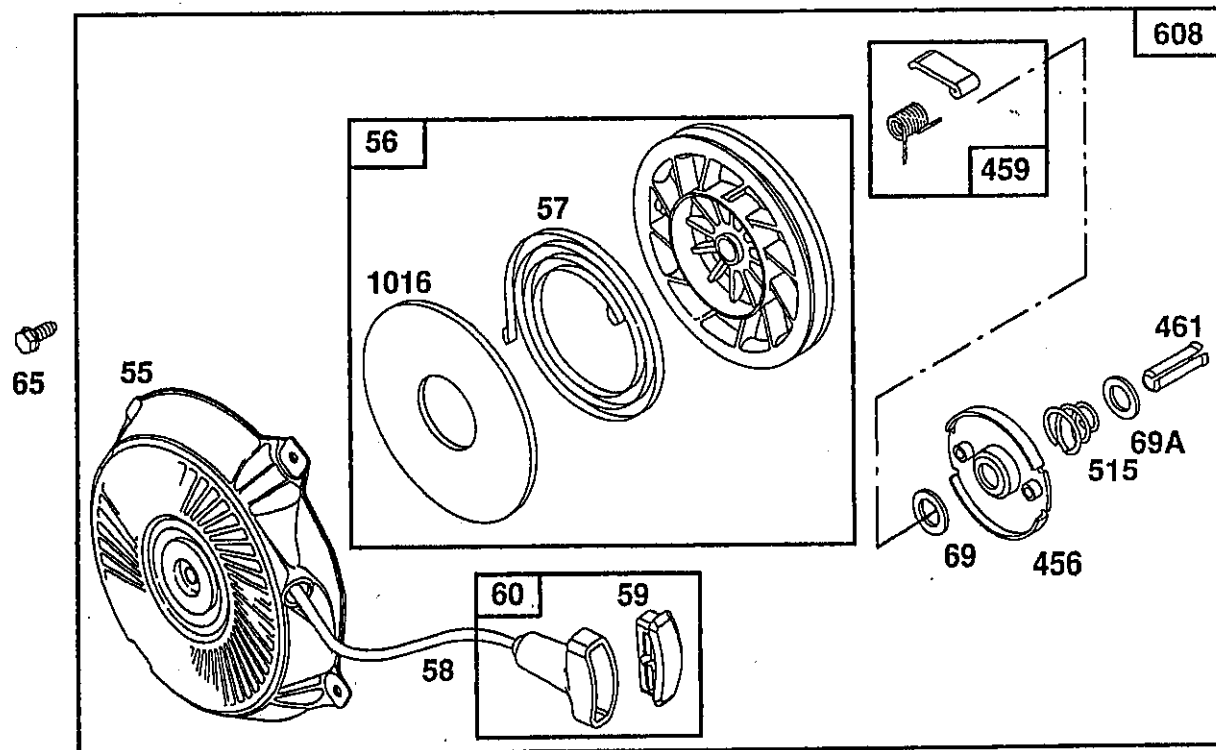

* 部品番号 495661 がスカート・セットに含まれます。

◆ 部品番号 490937 キャブレター・セットに含まれています。

● 部品番号 493762 キャブレター・キットに含まれます。

図解中、枠で囲まれたものはアセンブリ部品となります。

図解 番号	部品 番号	部品名	図解 番号	部品 番号	部品名	図解 番号	部品 番号	部品名
182	224709	燃料タンク・ブラケット	187A	495218	燃料・ライン (曲げ加工済)	601	93053	ホース・クランプ (グリーン)
184	93559	スクリュー	188	93457	スクリュー			— 注 —
185	94010	ナット	240	298090	燃料・フィルタ		93807	ホース・クランプ (ブラック)
187	393815	燃料・ライン (280mm)	429	281190	スパークプラグ・カバー	957	493988	燃料タンク・キャップ
		— 注 —	527	223167	チューブ・クランプ	958	494539	シャットオフ・バルブ
	296004	燃料・ライン (584mm)				972	495345	燃料・タンク

* 部品番号 495661 がキット・セットに含まれます。

◆ 部品番号 490937 キャブレタがキット・セットに含まれています。

● 部品番号 493762 キャブレタ・キットに含まれます。

図解中、枠で囲まれたものはアセンブリ部品となります。

133400 to 133499

図解 番号	部品 番号	部品名	図解 番号	部品 番号	部品名	図解 番号	部品 番号	部品名
55	494856	ライト・スター・ ハウジング	59	396892	スター・クリップ・ インサート	456	224321	スプリング・リテーナ
56	493824	スター・アプ・リ	60	393152	スター・アプ・クリップ	459	492833	ラチェット・パウル
57	262594	ライト・スター・ スプリング	69	280973	ライト・スター・ワッシャ	461	262626	スター・ピン
58	280406	スター・アプ (必要に応じて切って 使用)	69A	224322	ライト・スター・ワッシャ	515	262625	トーション・スプリング
						608	494782	ライト・スター
						1016	224278	ライト・スター・カバー