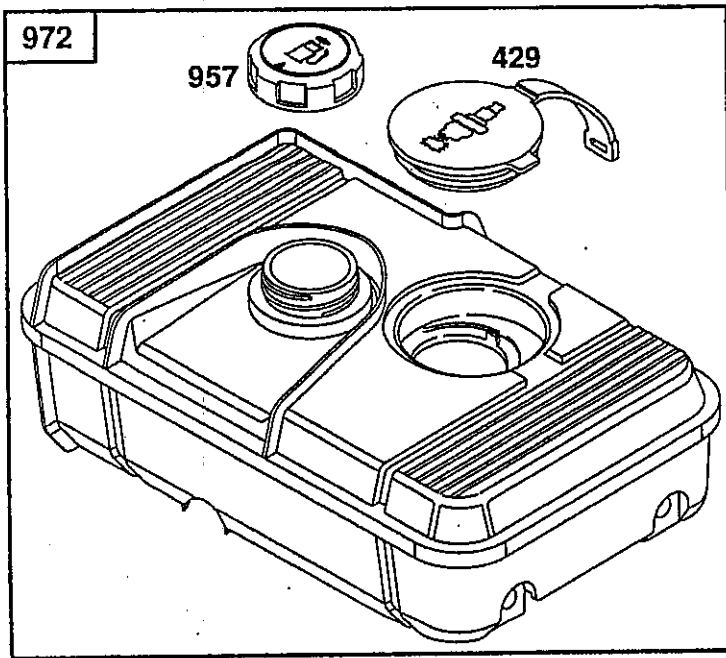

* 部品番号 495661 ガスケット・セットに含まれます。
 ● 部品番号 493762 キャブレター・キットに含まれます。

◆ 部品番号 490937 キャブレター・キットセットに含まれています。

図解中、枠で囲まれたものはアッセンブリ部品となります。

133400 to 133499

図解 番号	部品 番号	部品名	図解 番号	部品 番号	部品名	図解 番号	部品 番号	部品名
11	66538	グロメット	613	94729	スクリュ	864	494904	マフラーフランジ
54	94705	スクリュ	642	281188	エアリーナ・カバー (改造が必要です)	883	*272309	エキゾースト・カスケット
163	*272537	エアリーナ・カスケット	832	494903	マフラー・カート	966	494902	エアリーナ・ベース (改造が必要です)
284	94620	スクリュ	843	280149	レバー・スリーブ	969	94120	スクリュ
300	494562	エキゾースト・マフラー				971	94727	スクリュ

* 部品番号 495661 がスカート・セットに含まれます。

◆ 部品番号 490937 キャブレター・セットに含まれています。

● 部品番号 493762 キャブレター・キットに含まれます。

図解中、枠で囲まれたものはアセンブリ部品となります。

図解 番号	部品 番号	部品名	図解 番号	部品 番号	部品名	図解 番号	部品 番号	部品名
182	224709	燃料タンク・ブラケット	187A	495218	燃料・ライン (曲げ加工済)	601	93053	ホース・クランプ (グリーン)
184	93559	スクリュー	188	93457	スクリュー			— 注 —
185	94010	ナット	240	298090	燃料・フィルタ		93807	ホース・クランプ (ブラック)
187	393815	燃料・ライン (280mm)	429	281190	スパークプラグ・カバー	957	493988	燃料タンク・キャップ
		— 注 —	527	223167	チューブ・クランプ	958	494539	シャットオフ・バルブ
	296004	燃料・ライン (584mm)				972	495345	燃料・タンク