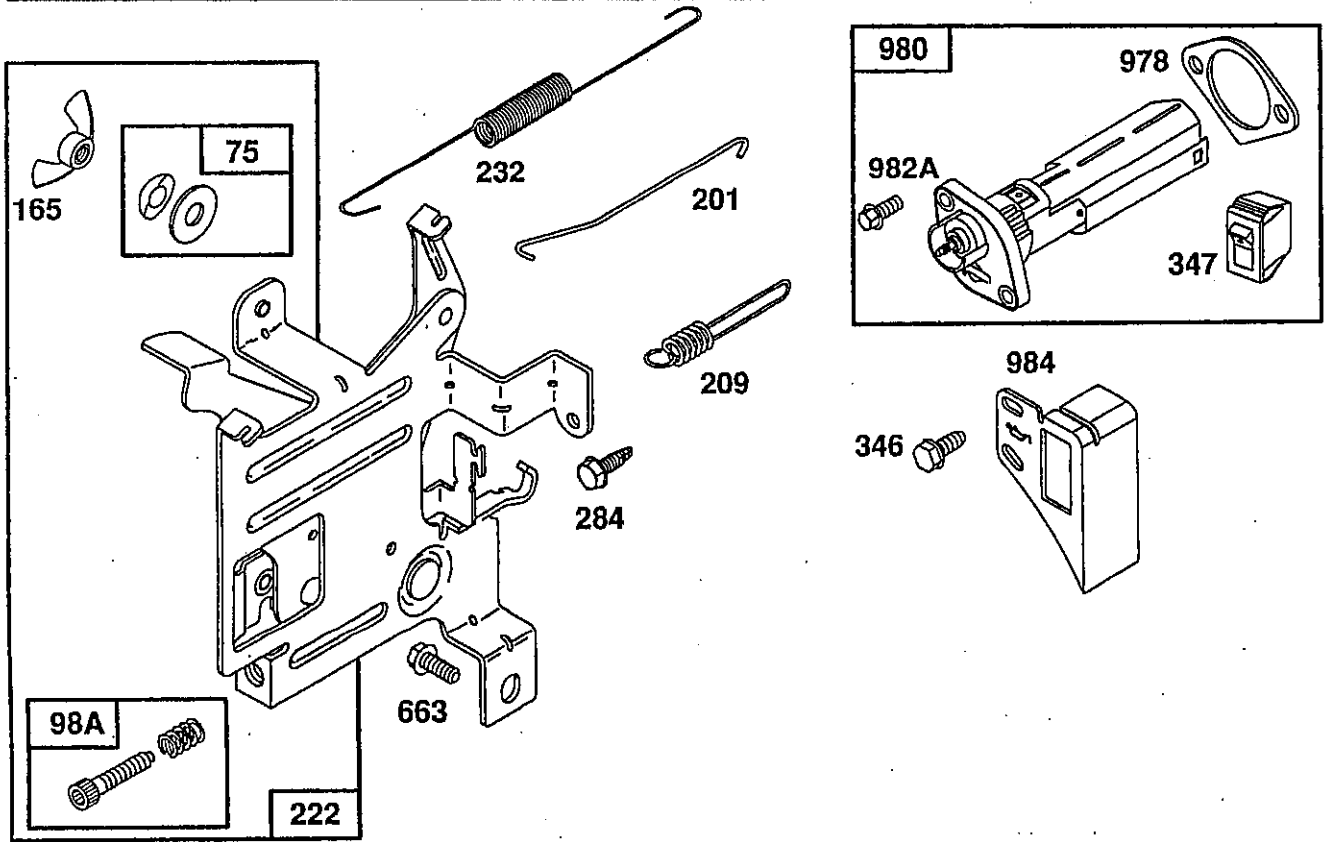

* 部品番号 495661 ガスケット・セットに含まれます。
● 部品番号 493762 キア・キア・キアに含まれます。

◆ 部品番号 490937 キア・キア・キア・キアに含まれています。

図解中、枠で囲まれたものはアッセンブリ部品となります。

133400 to 133499

図解 番号	部品 番号	部品名	図解 番号	部品 番号	部品名	図解 番号	部品 番号	部品名	
51	*272295	キャブレタ・ガスケット	124	94681	スクリュ	164	281247	インテーク・マニホールド	
52	*272585	インテークポート・ガスケット	125	495652	キャブレタ	611	494451	フュエルライン・コネクタ	
53	94706	アダプタ・ガスケット	127	●	ウェルチ・プラグ (キットのみの販売)	634A	●◆	シャフト・シール (キットのみの販売)	
95	94098	丸頭スクリュ	130	223470	スロットル・バルブ	955	495650	ポートホウル・スクリュ —— 注 ——	
98	398185	アイトル調整スクリュ	131	493556	スロットル・シャフト		495981	ポートホウル・スクリュ (高高度用)	
104	●	ポートヒンジ・ピン (キットのみの販売)	133	398187	キャブレタ・ポート		975	493640	ポートホウル
108	224783	チョーク・バルブ	134	● 398818	インレット・バルブ (含シート)				
111	262820	レバー・スプリング	137	●	ポートホウル・ガスケット (キットのみの販売)				
116	●◆	シーリング・ガスケット (キットのみの販売)	141	495651	チョーク・シャフト				
118	● 473765	ニードル・バルブ & スプリング							

* 部品番号 495661 がガスケットセットに含まれます。
● 部品番号 493762 キャブレタキットに含まれます。

◆ 部品番号 490937 キャブレタガスケットセットに含まれています。

図解中、枠で囲まれたものはアッセンブリ部品となります。

図解 番号	部品 番号	部品名	図解 番号	部品 番号	部品名	図解 番号	部品 番号	部品名
75	495659	ワッシャキット	222	494899	コントロール・ブラケット	663	93343	スクリュ
98A	493280	スピード調整スクリュ	232	260585	リンク・スプリング	978	*271736	カバー・ガスケット
165	94692	ウイング・ナット	284	94620	スクリュ	980	496605	「オイルカット」スイッチ
201	262865	カバー・リンク	346	93705	スクリュ	982A	94657	「オイルカット」スクリュ
209	262283	カバー・スプリング	347	495098	ストップ・スイッチ (オイルカット・ライト)	984	224746	インデックス・ライト ・ブラケット