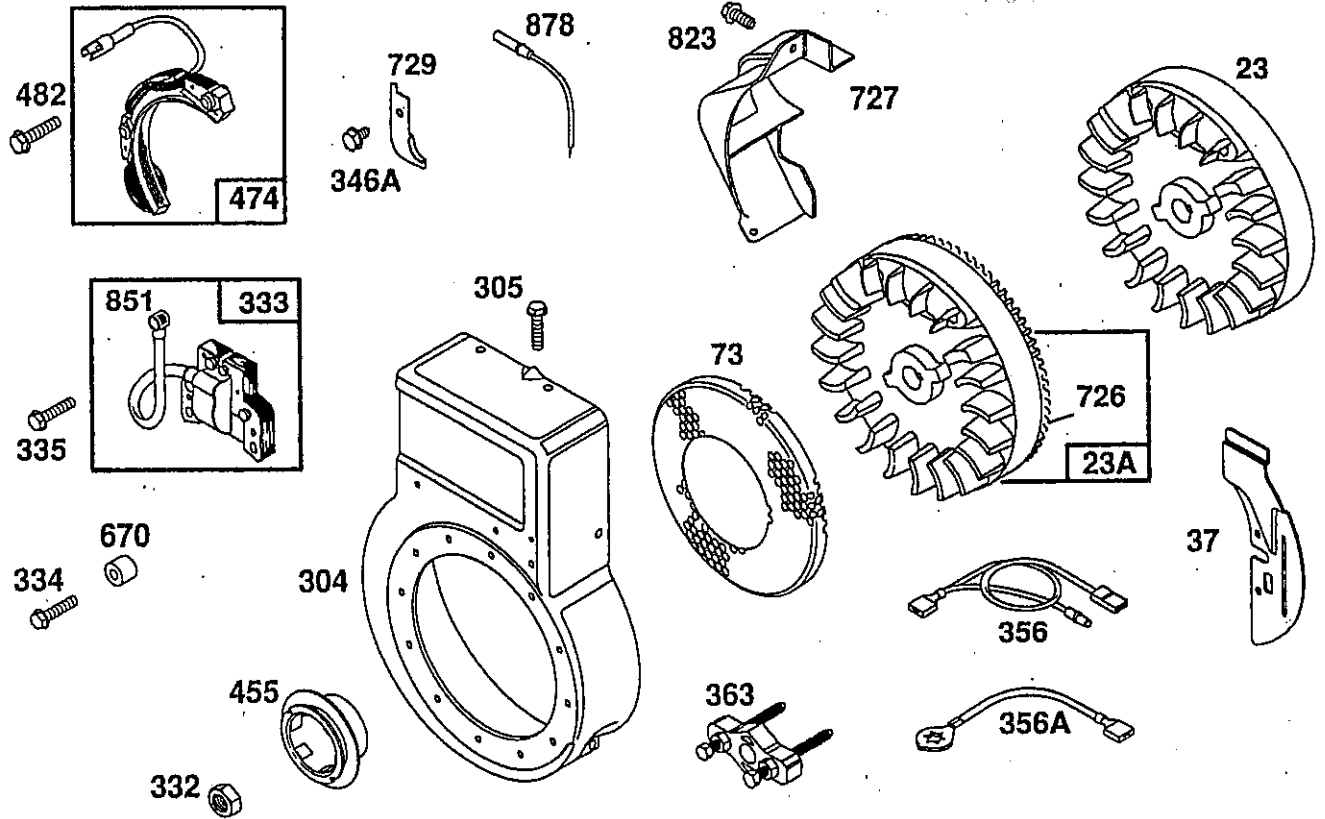

図解 番号	部品 番号	部品名	図解 番号	部品 番号	部品名	図解 番号	部品 番号	部品名
23	297229	フライール モデル133432用	334	93613	アマチュア・スクリュ	482	93621	スクリュ
23A	495192	フライール モデル133437用	335	93414	アマチュア・スクリュ	670	261065	アマチュア・スペーサ
37	222443	フライール・ガード	346A	94680	スクリュ	726	495765	リング・ギア (含取付部品)
73	224633	ローテティング・スクリーン	356	495135	ストップ・ワイヤ (アマチュアからスイッチ)	727	281260	スター・シールド
304	494790	プロパウジング (レット)	356A	495119	ストップ・ワイヤ (ストップスイッチから 「オイルガード」スイッチ)	729	224731	ワイヤ・クラップ
305	94619	プロパウジング 固定 スクリュ	363	19069	フライール・プーラ	823	94073	シールド・スクリュ
332	92284	フライール・ナット	455	494770	フライール・カップ	851	221798	ケーブル・ターミナル
333	397358	アマチュア・マグネット	474	494254	バルブ・ク モデル133437用	878	393422	バルブ・ク

* 部品番号 495661 がセットに含まれます。

◆ 部品番号 490937 キンプレクがセットに含まれています。

● 部品番号 493762 キンプレクに含まれます。

図解中、枠で囲まれたものはアセンブリ部品となります。