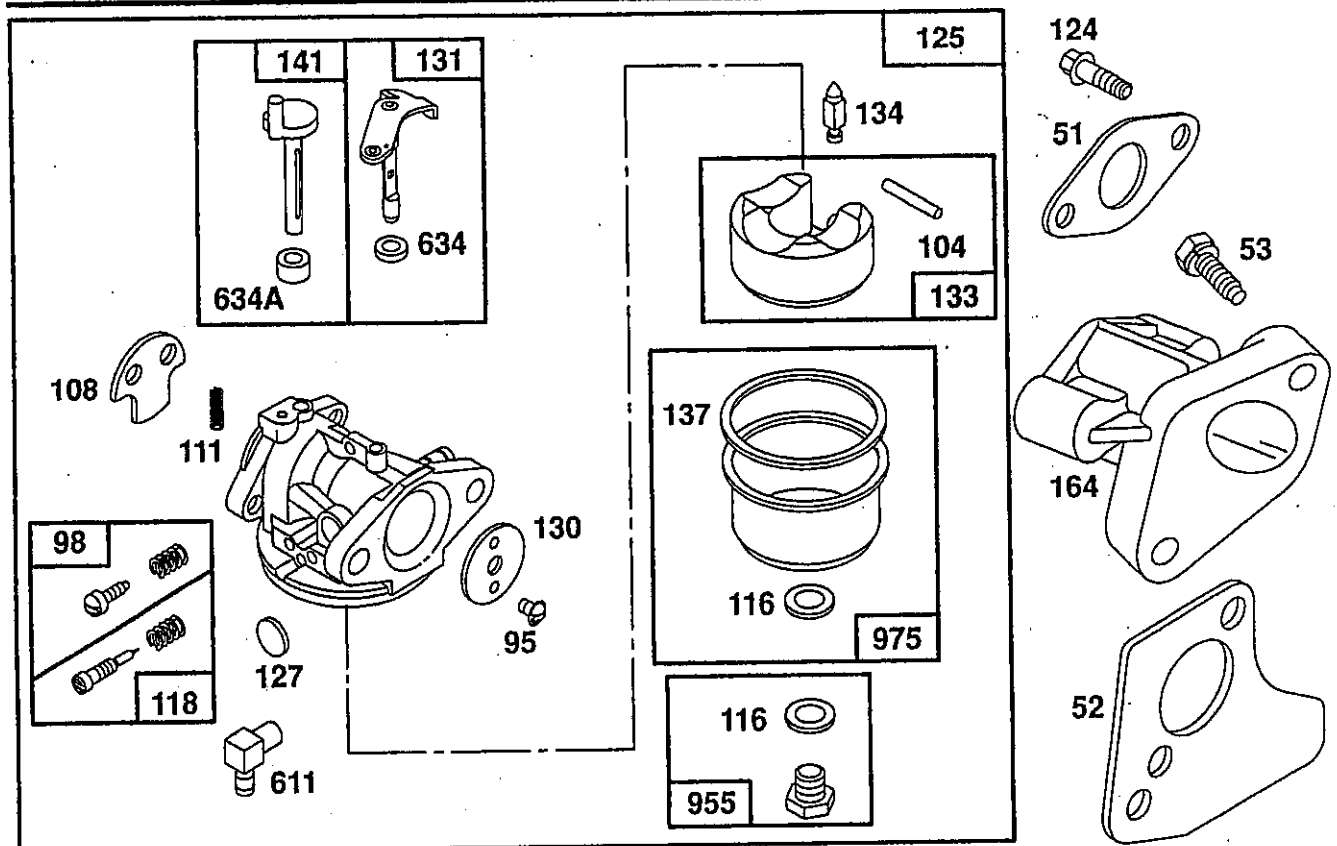

133400 to 133499

図解 番号	部品 番号	部品名	図解 番号	部品 番号	部品名	図解 番号	部品 番号	部品名	
51	*272295	キャブレタ・ガスケット	124	94681	スクリュ	164	281247	インテーク・マニホールド	
52	*272585	インテークポート・ガスケット	125	495652	キャブレタ	611	494451	フュエルライン・コネクタ	
53	94706	アダプタ・ガスケット	127	●	ウェルチ・プラグ (キットのみの販売)	634A	●◆	シャフト・シール (キットのみの販売)	
95	94098	丸頭スクリュ	130	223470	スロットル・バルブ	955	495650	ポートホウル・スクリュ —— 注 ——	
98	398185	アイトル調整スクリュ	131	493556	スロットル・シャフト		495981	ポートホウル・スクリュ (高高度用)	
104	●	ポートヒンジ・ピン (キットのみの販売)	133	398187	キャブレタ・ポート		975	493640	ポートホウル
108	224783	チョーク・バルブ	134	● 398818	インレット・バルブ (含シート)				
111	262820	レバー・スプリング	137	●	ポートホウル・ガスケット (キットのみの販売)				
116	●◆	シーリング・ガスケット (キットのみの販売)	141	495651	チョーク・シャフト				
118	● 473765	ニードル・バルブ & スプリング							

* 部品番号 495661 がガスケットセットに含まれます。
● 部品番号 493762 キャブレタキットに含まれます。

◆ 部品番号 490937 キャブレタガスケットセットに含まれています。

図解中、枠で囲まれたものはアッセンブリ部品となります。