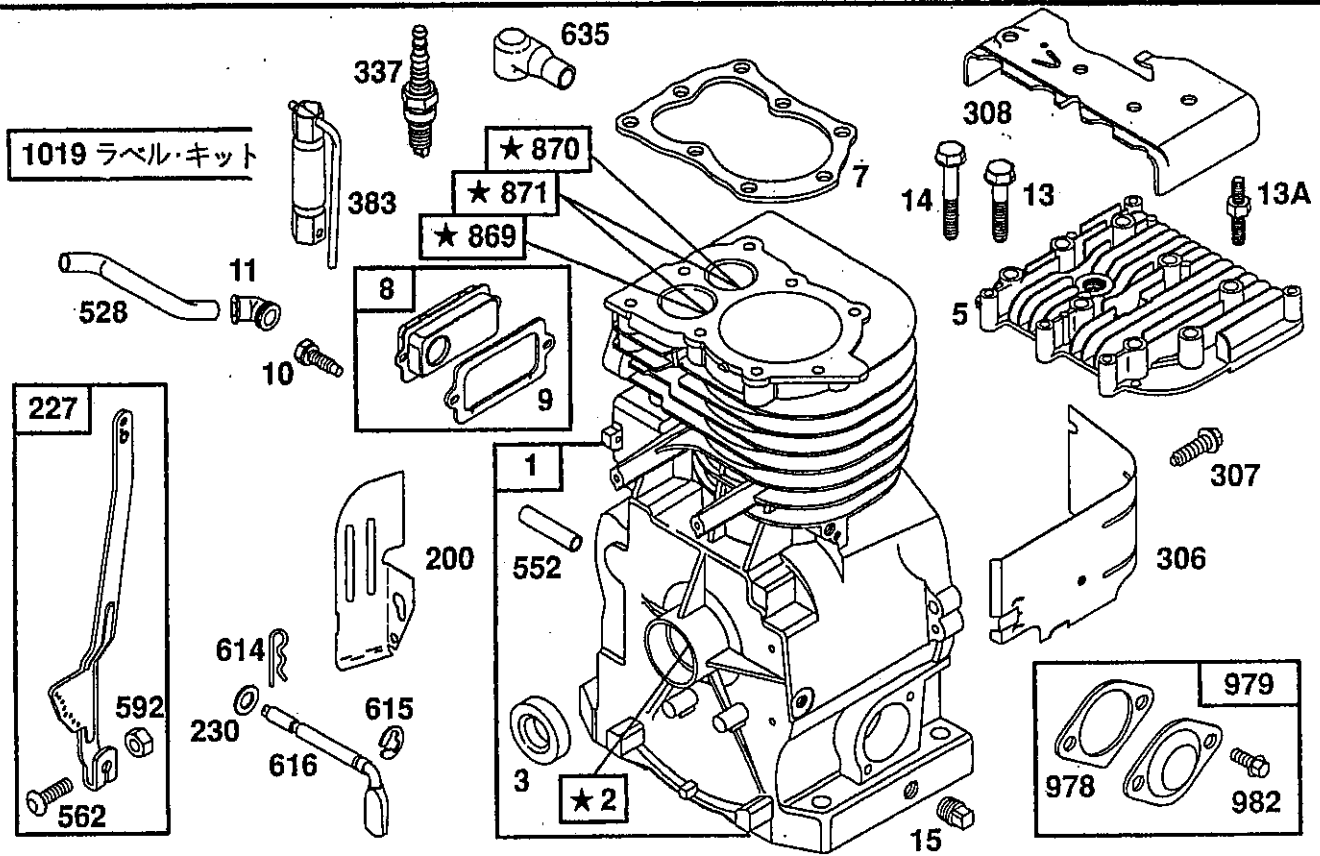

133400 to 133499

★ 取付けの際には特殊工具を必要とします。
「サービス及び修理説明書」をご参照ください。

図解 番号	部品 番号	部品名	図解 番号	部品 番号	部品名	図解 番号	部品 番号	部品名
1	495133	シリンダ Assy	200	223886	エア・カ・バ モデル133432用	562	92613	カバー・ナ・バ - ホール
2	399268	シリンダ・フ・ツツク			— 注 —	592	231082	ナット
3	*299819	オイル・バル				614	93306	コッタ・ピン
5	214040	シリンダ・ヘッド		224732	エア・カ・バ モデル133437用	615	93307	リング・リテーナ
7	*272157	シリンダ・ヘッド・カ・スケット	227	494906	カバー・ナ・バ - Assy	616	231077	カバー・ナ・クランク
8	495774	フ・リ・ザ Assy	230	222450	カバー・ナ・バ - クラック	635	66538	スパークプラグ・エレホ
9	*27549	フ・リ・ザ・カ・スケット	284	94620	クランク・スクリ	869	211787	インターバルブ・シート
10	94621	フ・リ・ザ・スクリ	306	94680	シリンダ・シール	870	211436	エキゾーストバルブ・シート (コバライト)
11	66578	ク・ロメット	307	94680	シリンダ・シール・スクリ	871	262001	エキゾーストバルブ ・カ・バ
13	94221	シリンダ・ヘッド・スクリ	308	224720	シリンダ・ヘッド・カバー			— 注 —
13A	94167	シリンダ・ヘッド・スタット	337	802592	スパークプラグ (48mm, 抵抗入り)	63709		インターバルブ・カ・バ
14	94679	シリンダ・ヘッド・スクリ (62.7mm長)	383	89838	スパークプラグ・レンチ	978	*271736	カバー・カ・スケット
15	94387	オイル・レンブラ (1/4インチ角)	528	231818	フ・リ・ザ・チューブ	979	494807	「オイルカート」カバー
		— 注 —	552	231079	カバー・ナ・クランク・フ・ツツク	982	94658	カバー・スクリ
	94687	オイル・レンブラ (磁石付)				1019	495861	ラベル・キット

* 部品番号 495661 がスケット・セットに含まれます。
● 部品番号 493762 がアプレットに含まれます。

◆ 部品番号 490937 がアプレット・セットに含まれています。

図解中、枠で囲まれたものはアッセンブリ部品となります。